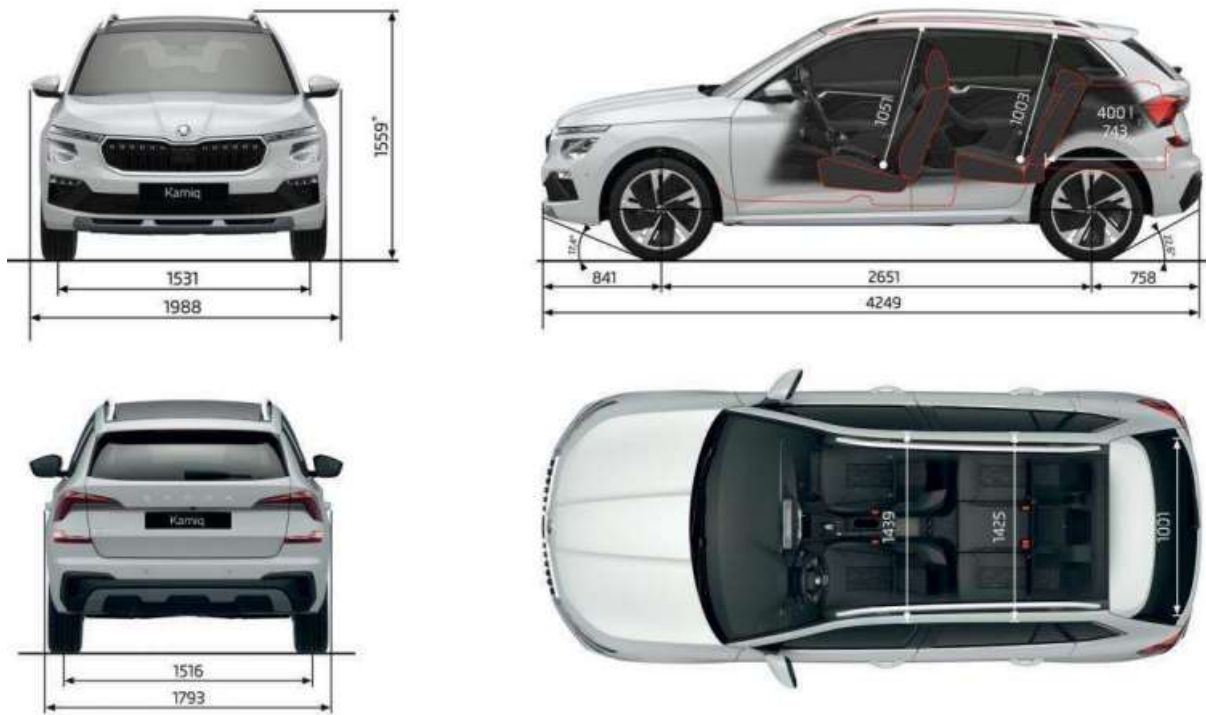

Brill Kft.

6000 Kecskemét, Halasi út 32.

Csúri Nikoletta 06 76 503 079

AZ ÚJ SKODA KAMIQ

Joy akciós modellek

A Joy modell a Selection-ra épül az alábbi extrákkal kiegészülve:

- fűthető első ülések
- fűthető multifunkciós kormány
- automata klímaberendezés
- SmartLink funkció (vezetékes és vezeték nélküli)
- 8 hangszórós kivitel
- USB csatlakozók hátul
- ablakmosófolyadék szintjelző

Joy akciós árak:

Kamiq Joy 1,0 TSI 95LE 5 fokozatú manuális	7 999 000 Ft-tól
Kamiq Joy 1,0 TSI 115LE DSG 7 fokozatú automata	8 799 000 Ft-tól
Kamiq Joy 1,5 TSI 150LE 6 fokozatú manuális	8 799 000 Ft-tól

Brill Kft.

6000 Kecskemét, Halasi út 32.

Csúri Nikoletta 06 76 503 079

Essence és Selection modellek 655 000 Ft kedvezménnyelEssence modell alapfelszereltsége:

- Front Assist környezetfigyelő
- Lane Assist sávtartó rendszer
- Light Assist Easy
- 16"-os acél keréktárcsa
- acél szükségpótkerék
- digitális műszerfal
- elektromos ablakemelők elöl
- elektromosan állítható, fűthető külső tükrök
- hegymenetasszisztens
- manuális klímaberendezés
- közlekedési táblák felismerése
- LED főfényoszóró
- magasságállítható vezetőülés
- parkolóradar hátul
- tárcsafékek hátul
- éberség és fáradtságérzékelő szenzor
- Skoda infotainment MP3 lejátszással 8,25"
- telefonkihangosító Bluetooth
- fekete tetőléc

A Selection modell többletfelszereltsége az Essence modellhez képest:

- kessy go – kulcsnélküli indítás
- simple clever csomag (csomagrögzítő háló, kalaptartó alatti háló, 12V-os csatlakozó a csomagterben)
- könyöktámasz elöl
- elektromos ablakemelők elöl és hátul
- esernyőtartó a vezetőoldali ajtóban
- 16"-os könnyűfém keréktárcsa
- LED ködlámpák elöl
- magasságállítható első ülések gerinctámasszal
- multifunkciós bőrkormány
- sebességszabályzó tempomat