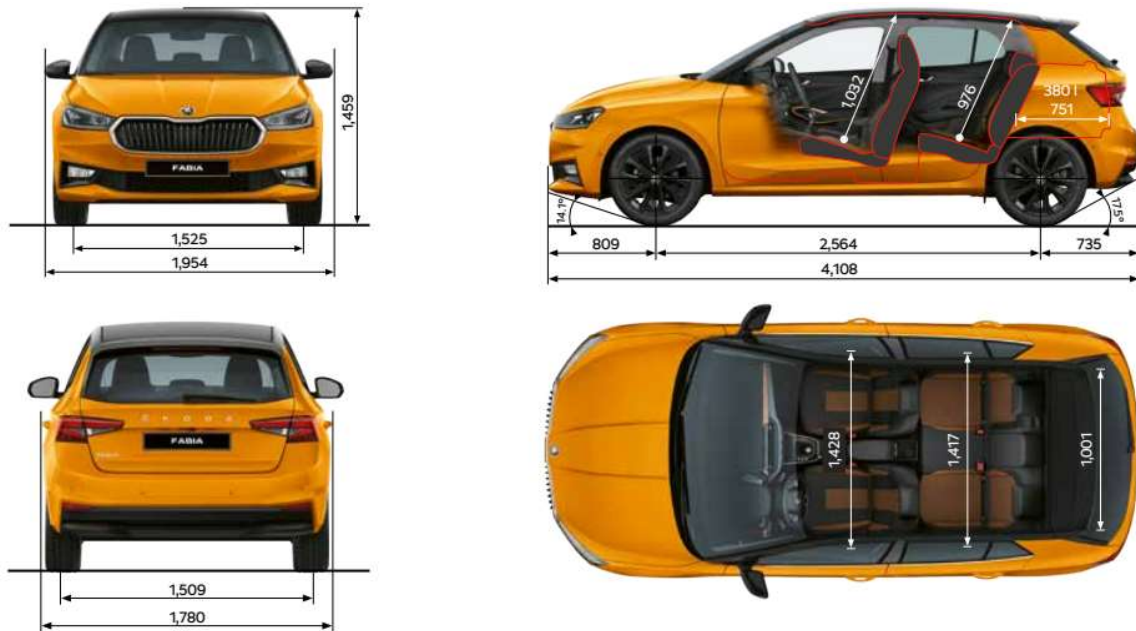

Brill Kft.

6000 Kecskemét, Halasi út 32.

Csúri Nikoletta 06 76 503 079

**AZ ÚJ SKODA FABIA****Joy akciós modell 1,0 MPI 80LE már 6 399 000 Ft-tól**A Joy modell a Selection-ra épül az alábbi extrával kiegészülve:

- Fűthető első ülések

Tech akciós modell 1,0 MPI 80LE már 6 328 000 Ft-tólA Tech modell az Essence-re épül az alábbi extrával kiegészülve:

- Technológia csomag (6 hangszórós kivitel, vezetékes és vezeték nélküli Smart Link)

Brill Kft.

6000 Kecskemét, Halasi út 32.

Csúri Nikoletta 06 76 503 079

Skoda Fabia Essence és Selection modellek**675 000 Ft kedvezménnyel**Essence modell alapfelszereltsége:

- digitális műszerfal
- hegymenetasszisztens
- könyöktámasz elöl hátsó légbefúvóval
- közlekedési táblák felismerése
- 6 légzsák
- parkolóradar hátul
- szőnyegbetét elöl/hátul
- tárcsafék hátul
- éberség és fáradtságérzékelő szenzor
- Skoda infotainment rendszer 8,25"
- FrontAssist környezetfigyelő
- teljes értékű acél pótkerék
- elektromos ablakemelők elöl
- központi zár rádiótávírányítással
- LED főfényezés
- magasság állítható vezetőülés
- manuális klímaberendezés
- telefonkihangsító

Selection modell többlet felszereltsége az Essence-hez képest:

- 9 légzsák
- 6 hangszórós kivitel
- multifunkciós bőrkormány
- elektromos ablakemelők elöl és hátul
- kessy go – kulcsnélküli indítás
- magasság állítható első ülések gerinctámasszal
- vezetékes és vezeték nélküli Smart Link
- full led hátsó lámpák
- sebességszabályzó tempomat